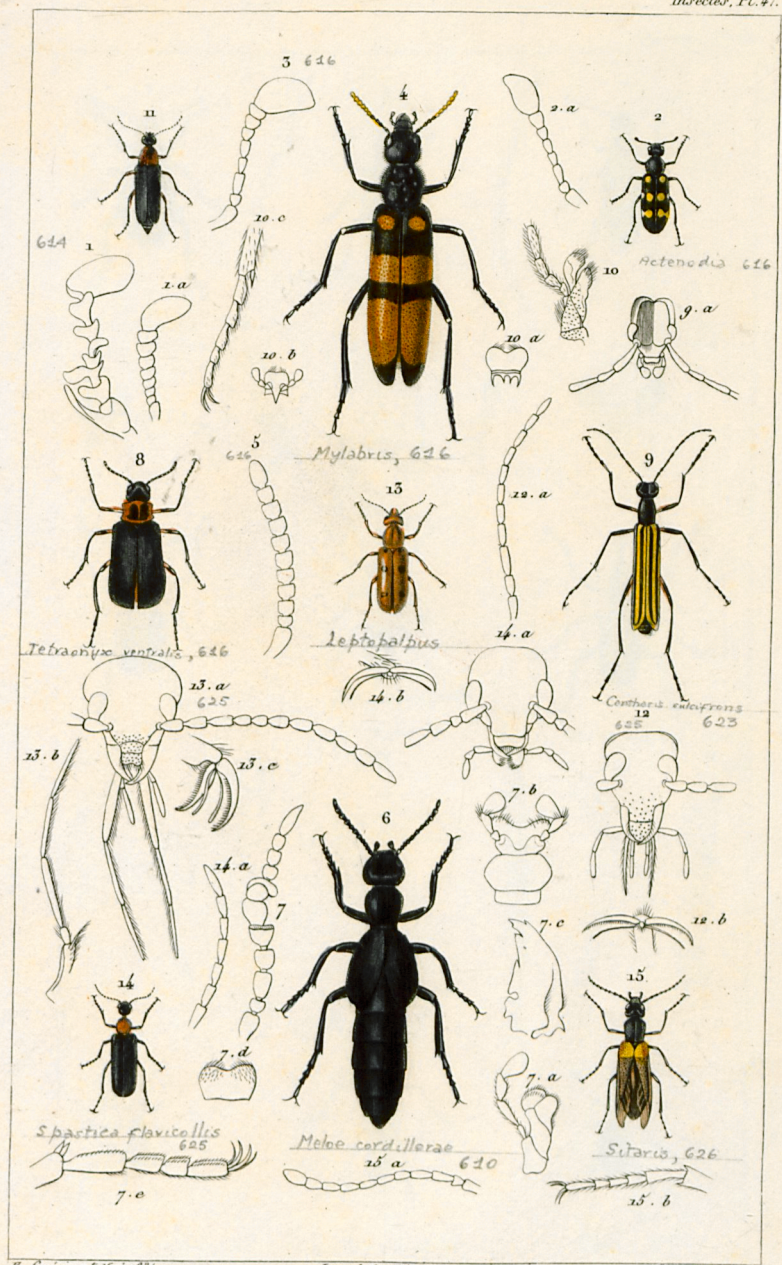

E. Guérin p. Mai 1834.

Impr. de Rémond.

Giraud sculp.

J. B. Baillière et fils, à Paris