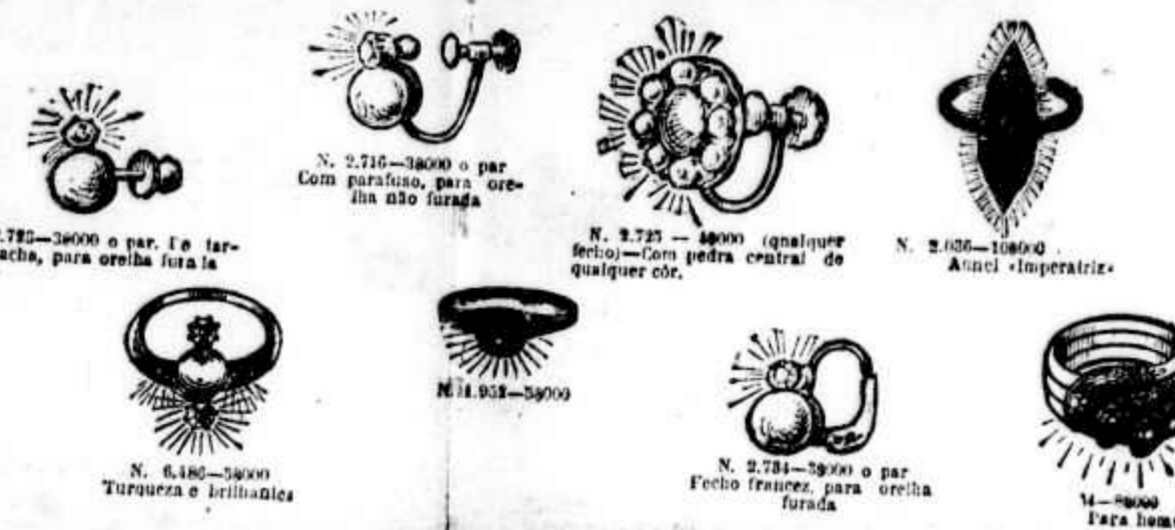

N. 5.227-38000-qualquer fecho, 20000 brilhantes - N. 2.857-38000 duas diamantes Gopfir

N. 2.785-38000 o par. Fecho turca, para orelha furada

N. 2.715-38000 o par Com parafuso, para orelha não furada

N. 2.725-38000 (qualquer fecho) - Com pedra central de qualquer cor.

N. 2.036-10800 Anel Imperatriz

Brincos de perola, turqueza, ou coral com brilhante, qualquer fecho, 3$000

Pentes e enfeites para cabelo